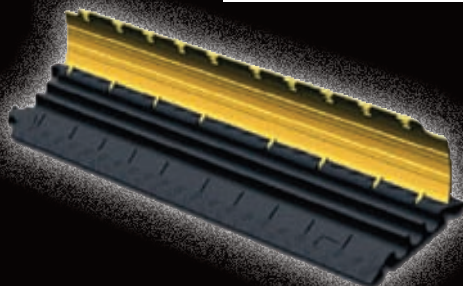

## CANALES DE PAVIMENTO

Protección de personas y paso de vehículos

Fabricado en poliuretano con una superficie antideslizante de polietileno color amarillo.

- Tapa con sistema de bisagra. Cierre patentado que garantiza la máxima seguridad
- Protector ideal para cables y mangueras de potencia, audio y vídeo.
- Resistencia al fuego (clasificación B2/B1) aceites, ácidos y derivados del petróleo.
- Resistencia a un alto rango de temperaturas: -30°C a +60°C
- Material fabricado en Alemania.
- Producto certificado por TÜV.

### PASA CABLES NANO - 6 CONDUCTOS DE Ø 17mm

- Referencia: 8585150 - PVP 141,00 €/ud
- Dimensiones: 100x28x3,2cm
  - Peso: 4,37kg.
  - 6 canales para paso de cables de 17mm.
  - Permite paso de vehículos de hasta 2 Tm/20x20cm.

### PASA CABLES MINI - 3 CONDUCTOS DE Ø 35mm

- Referencia: 8585200 - PVP 156,00 €/ud
- Dimensiones: 100x29x4,8cm
  - Peso: 6,00kg.
  - 3 canales para paso de cables de 35x35mm.
  - Permite paso de vehículos de hasta 2 Tm/20x20cm.

### PASA CABLES NOVO - 5 CONDUCTOS DE Ø 35mm

- Referencia: 8585300 - PVP 209,00 €/ud
- Dimensiones: 89x54,2x5,2cm
  - Peso: 11,80kg.
  - 5 canales para paso de cables de 35x35mm.
  - Permite paso de vehículos de hasta 5 Tm/20x20cm.