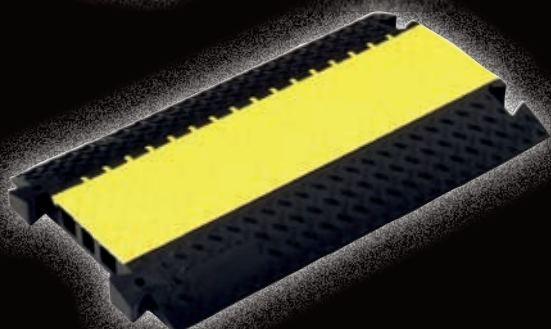

## CANALES DE PAVIMENTO

Protección de personas y paso de vehículos

Fabricado en poliuretano con una superficie antideslizante de polietileno color amarillo.

- Tapa con sistema de bisagra. Cierre patentado que garantiza la máxima seguridad
- Protector ideal para cables y mangueras de potencia, audio y vídeo.
- Resistencia al fuego (clasificación B2/B1) aceites, ácidos y derivados del petróleo.
- Resistencia a un alto rango de temperaturas: -30°C a +60°C
- Material fabricado en Alemania.
- Producto certificado por TÜV.

### PASA CABLES NANO - 6 CONDUCTOS DE Ø 17mm

- Referencia: 8585150 - PVP 141,00 €/ud
- Dimensiones: 100x28x3,2cm
  - Peso: 4,37kg.
  - 6 canales para paso de cables de 17mm.
  - Permite paso de vehículos de hasta 2 Tm/20x20cm.

### PASA CABLES MINI - 3 CONDUCTOS DE Ø 35mm

- Referencia: 8585200 - PVP 156,00 €/ud
- Dimensiones: 100x29x4,8cm
  - Peso: 6,00kg.
  - 3 canales para paso de cables de 35x35mm.
  - Permite paso de vehículos de hasta 2 Tm/20x20cm.

### PASA CABLES NOVO - 5 CONDUCTOS DE Ø 35mm

- Referencia: 8585300 - PVP 209,00 €/ud
- Dimensiones: 89x54,2x5,2cm
  - Peso: 11,80kg.
  - 5 canales para paso de cables de 35x35mm.
  - Permite paso de vehículos de hasta 5 Tm/20x20cm.