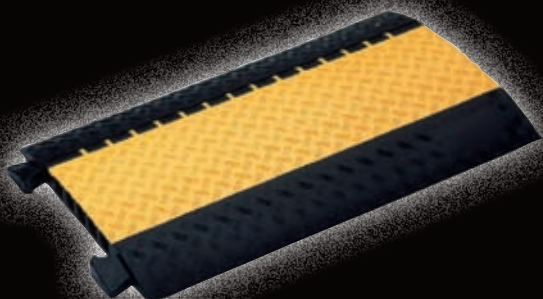

## CANALES DE PAVIMENTO

Protección de personas y paso de vehículos

Fabricado en poliuretano con una superficie antideslizante de polietileno color amarillo.

- Tapa con sistema de bisagra. Cierre patentado que garantiza la máxima seguridad
- Protector ideal para cables y mangueras de potencia, audio y vídeo.
- Resistencia al fuego (clasificación B2/B1) aceites, ácidos y derivados del petróleo.
- Resistencia a un alto rango de temperaturas: -30°C a +60°C
- Material fabricado en Alemania.
- Producto certificado por TÜV.

### PASA CABLES NANO - 6 CONDUCTOS DE Ø 17mm

- Referencia: 8585150 - PVP 141,00 €/ud
- Dimensiones: 100x28x3,2cm
  - Peso: 4,37kg.
  - 6 canales para paso de cables de 17mm.
  - Permite paso de vehículos de hasta 2 Tm/20x20cm.

### PASA CABLES MINI - 3 CONDUCTOS DE Ø 35mm

- Referencia: 8585200 - PVP 156,00 €/ud
- Dimensiones: 100x29x4,8cm
  - Peso: 6,00kg.
  - 3 canales para paso de cables de 35x35mm.
  - Permite paso de vehículos de hasta 2 Tm/20x20cm.

### PASA CABLES NOVO - 5 CONDUCTOS DE Ø 35mm

- Referencia: 8585300 - PVP 209,00 €/ud
- Dimensiones: 89x54,2x5,2cm
  - Peso: 11,80kg.
  - 5 canales para paso de cables de 35x35mm.
  - Permite paso de vehículos de hasta 5 Tm/20x20cm.