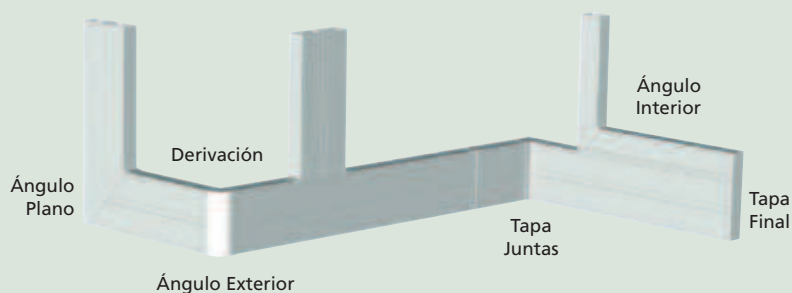

## CANALES EVOLUTIVOS DE PVC COLOR

### FABRICADOS CONFORME CON LA NORMA NF 68-104

Designación Fotos y Dibujos Designació Fotos i Dibuixos Désignation photos et dessin Photos and drawings designation		Canal Tapas Canal Tapas Canal Capot Duct Lid	Tapa Juntas Tapa Juntas Capot Joint Joint Lid	Tapa Final Tapa Final Embout End Cap	Derivación Derivació Derivation Derivation	Ángulo interior Angle interior Angle interieur Internal Corner	Ángulo exterior Angle Exterior Angle Extérieur External Corner
CANAL 75x50 / 1 tapa 65 mm	Referencia	7550011	7550012	7550013	7550014	7550015	7550016
	PVP	8,20 €/m.	1,50 €/ud.	1,95 €/ud.	3,15 €/ud.	3,15 €/ud.	3,15 €/ud.
	Ud. Embalaje	16 m.	5 ud.	5 ud.	5 ud.	5 ud.	5 ud.
CANAL 90x50 / 1 tapa 80 mm	Referencia	9050011	9050012	9050013	9050014	9050015	9050016
	PVP	9,35 €/m.	1,80 €/ud.	2,15 €/ud.	4,15 €/ud.	4,15 €/ud.	4,15 €/ud.
	Ud. Embalaje	16 m.	5 ud.	5 ud.	5 ud.	5 ud.	5 ud.
CANAL 155x50 / 2 tapas 65 mm	Referencia	1555011	1555012	1555013	1555014	1555015	1555016
	PVP	15,25 €/m.	2,60 €/ud.	2,80 €/ud.	5,30 €/ud.	5,30 €/ud.	5,30 €/ud.
	Ud. Embalaje	8 m.	5 ud.	5 ud.	5 ud.	5 ud.	5 ud.
CANAL 185x50 / 2 tapas 80 mm	Referencia	1855011	1855012	1855013	1855014	1855015	1855016
	PVP	19,45 €/m.	3,15 €/ud.	3,50 €/ud.	6,35 €/ud.	6,35 €/ud.	6,35 €/ud.
	Ud. Embalaje	8 m.	5 ud.	5 ud.	5 ud.	5 ud.	5 ud.

## Características Técnicas a su disposición

MECANISMOS SERIE 45 x 45						
Imagen	Descripción	Color	Referencia	PVP	Ud. Emb.	
	Base E. Schuko 45x45 - 2P+T 16A 250V Endoll Schuko - Prise de courant - Schuko	Blanca	4545001	3,10 €/ud.	10 ud.	
		Roja	4545002	3,10 €/ud.	10 ud.	
	Módulo para 2 Conec. RJ c/v 45 x 45 PVC Mòdul - Module - Module	Blanco	CANALES	4545200	3,45 €/ud.	10 ud.
			COLUMNAS	4545201	3,45 €/ud.	10 ud.