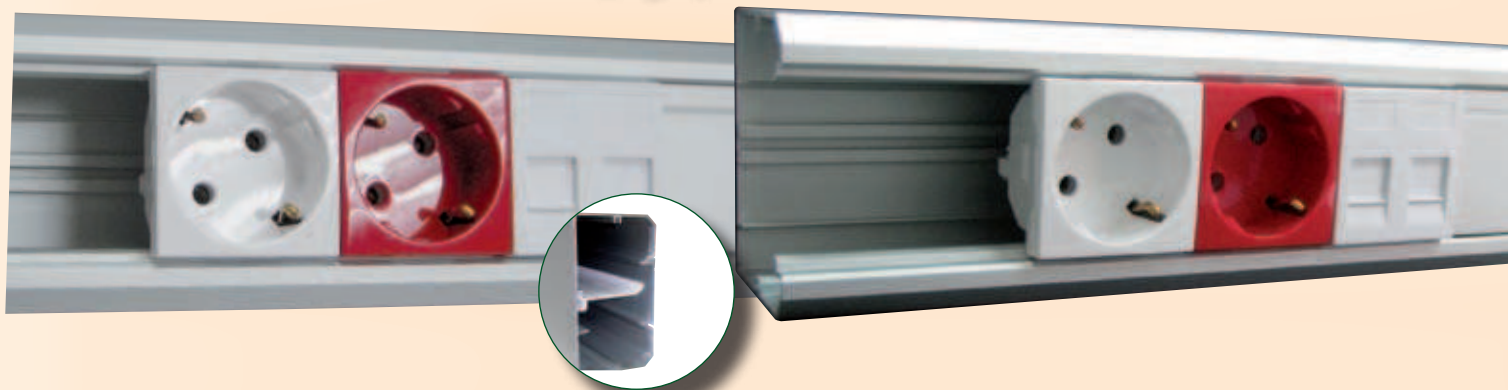

CANALES PERIMETRALES ALUMINIO

Clipaje directo 45

NUEVO

70x55 C 45

NUEVO

100x55 C 45